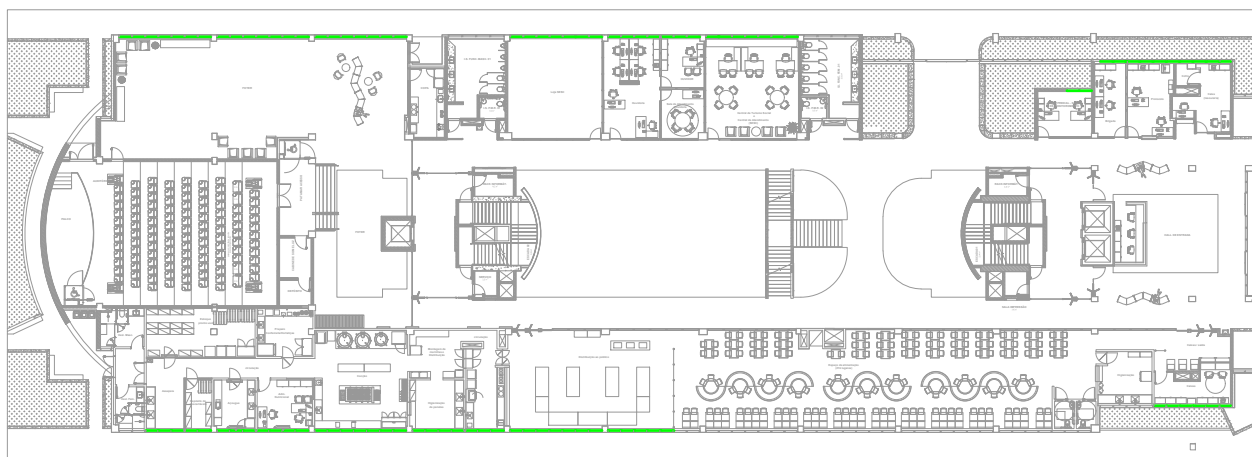

PERSIANA

CORTINA HUNTER DOUGLAS PANAMA PLUS/ XL 3%
ROLÔ QUANTUM Q50 - OBRA STANDARD COM ACIONAMENTO MANUAL VIA
CORRENTE PLÁSTICA - SOFT GREY

CORTINA HUNTER DOUGLAS PANAMA PLUS/ XL 3%
ROLÔ QUANTUM Q50 - OBRA STANDARD COM ACIONAMENTO MOTORIZADO
SOMFY LSN 220V - SOFT GREY

CORTINA HUNTER DOUGLAS MOROCCO
ROLÔ QUANTUM Q50 - OBRA STANDARD COM ACIONAMENTO MOTORIZADO
SOMFY LSN 220V - ARTIC SILVER. *SEM GUIA LATERAL.

TÉRREO