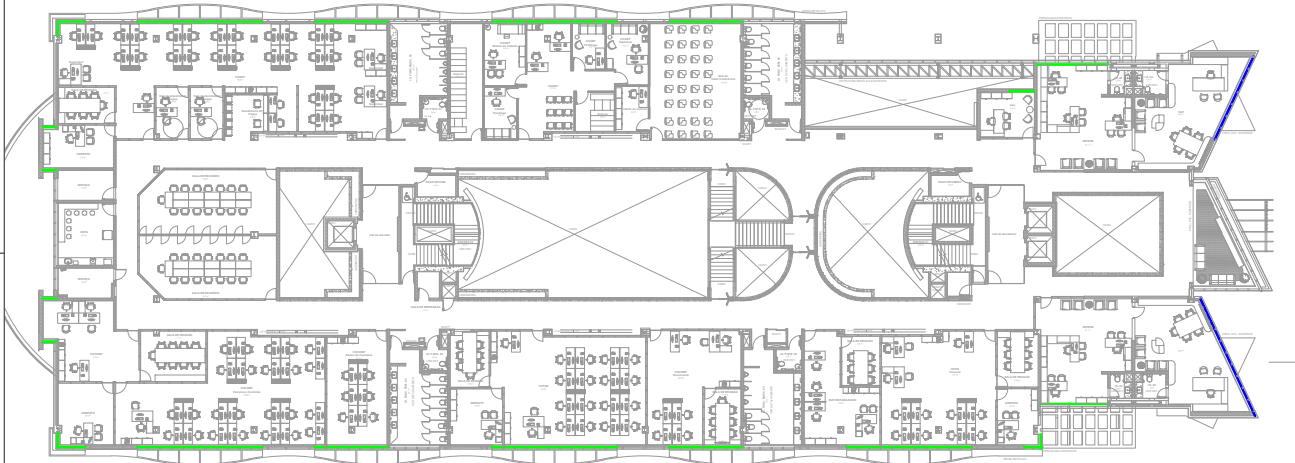

PERSIANA

- **CORTINA HUNTER DOUGLAS PANAMA PLUS/ XL 3%**
  ROLÔ QUANTUM Q50 - OBRA STANDARD COM ACIONAMENTO MANUAL VIA
  CORRENTE PLÁSTICA - SOFT GREY
- **CORTINA HUNTER DOUGLAS PANAMA PLUS/ XL 3%**
  ROLÔ QUANTUM Q50 - OBRA STANDARD COM ACIONAMENTO MOTORIZADO
  SOMFY LSN 220V - SOFT GREY
- **CORTINA HUNTER DOUGLAS MOROCCO**
  ROLÔ QUANTUM Q50 - OBRA STANDARD COM ACIONAMENTO MOTORIZADO
  SOMFY LSN 220V - ARTIC SILVER. *SEM GUIA LATERAL.

1º PAVIMENTO